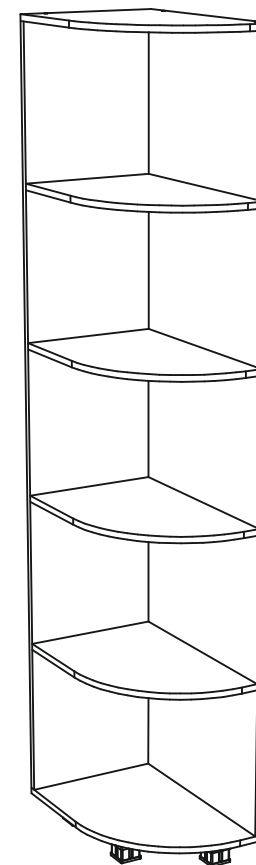

Гарантийные обязательства

Изготовитель гарантирует соответствие изделия требованиям нормативных документов ГОСТ 16371-93 и соблюдение транспортировки и хранения. Гарантия не распространяется на мебель, имеющие механические повреждения (царапины, потертости и т.п.) возникшие при транспортировке, в процессе сборки и эксплуатации, имеющие утолщение щитков от влаги (разбухание) возникшие от неправильного ухода.

В случае приобретения уцененной мебели претензия по качеству и внешнему виду не принимаются.

Срок службы изделия – 7 лет;

Срок гарантии – 1 год со дня продажи набора.

ДАТА ВЫПУСКА «__»_____201 Г.

ШТАМП СКК

ДАТА ПРОДАЖИ «__»_____201 Г.

ШТАМП МАГАЗИНА

ПАСПОРТ

Мебель для спальни «Виктория»

Пенал угловой ПУ 901

Произведено
Россия ООО «Стендмебель»
440052 г. Пенза, ул. Баумана, д. 30
e-mail: stendmebel@mail.ru
www.stendmebel.ru
тел. 8 (8412) 99-02-53
8 (8412) 99-08-53