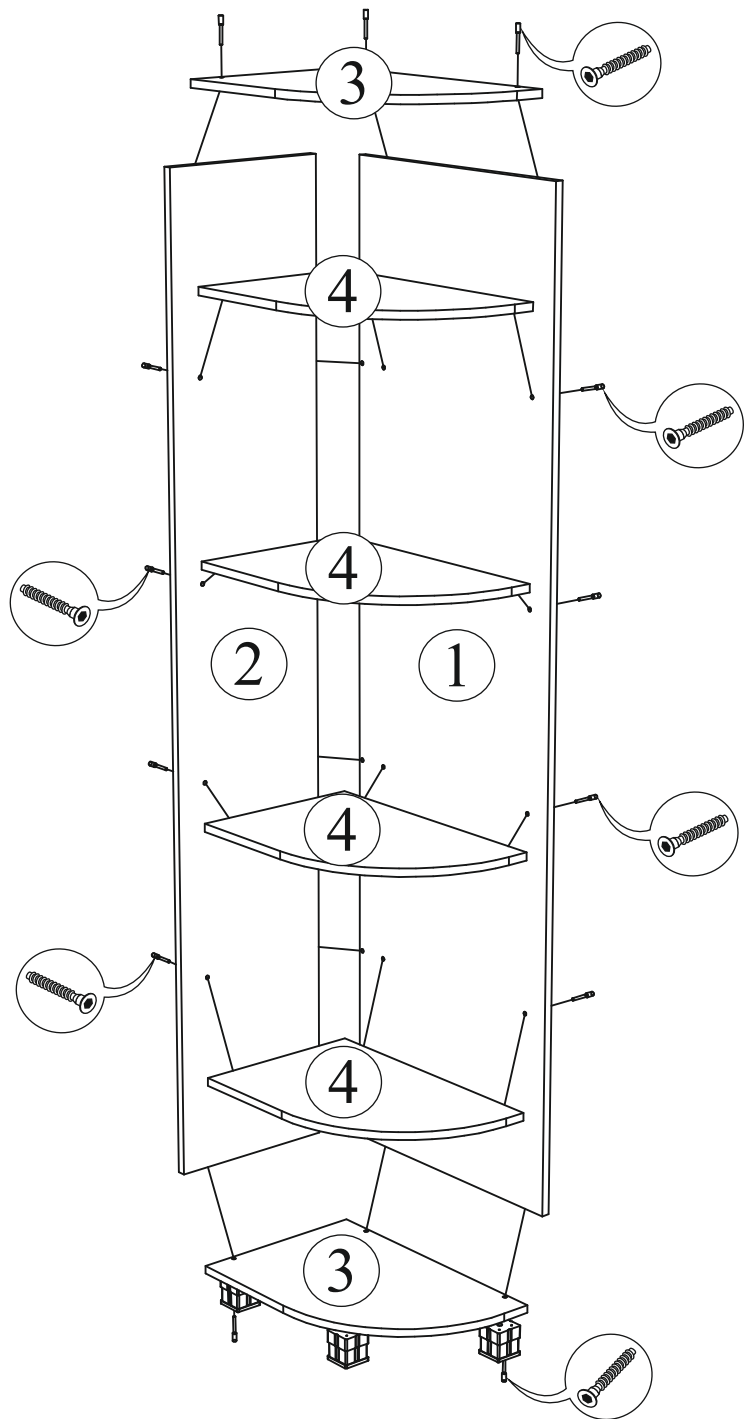

Габаритные размеры:

Высота (мм): 2060

Глубина(мм): 560

Ширина(мм): 360

Комплектация фурнитурой

| Обозначение | Наименование | Кол-во | Ед.изм. |
|---|---------------------------------|--------|---------|
|  | Опора круглая | 4 | шт |
|  | Евроключ | 1 | шт |
|  | Евровинт | 23 | шт |
|  | Шуруп 3,5x16 черный | 16 | шт |
|  | Межсекционная стяжка | 2 | шт |
|  | Заглушка для евровинта (корпус) | 12 | шт |

***Качество мебели зависит от качества сборки.
Рекомендуем доверять сборку специалистам.***

Пенал угловой «ПУ 901»

Пенал угловой «ПУ 901»

Возможно собрать на левую и правую сторону